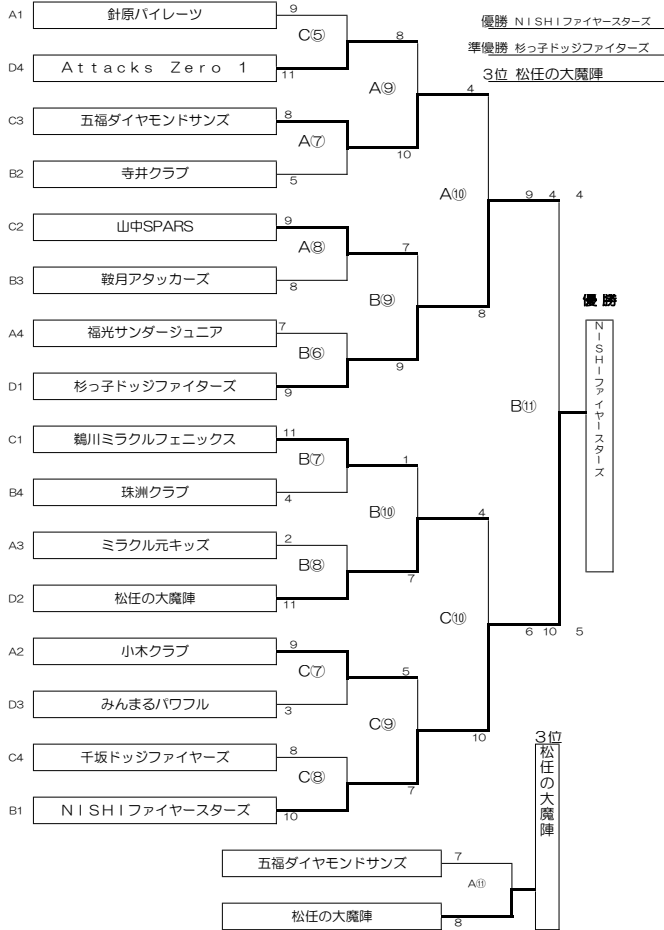

# 決勝トーナメント

レギュラーの部 各リーグ上位1・2・3・4位

# ジュニアの部