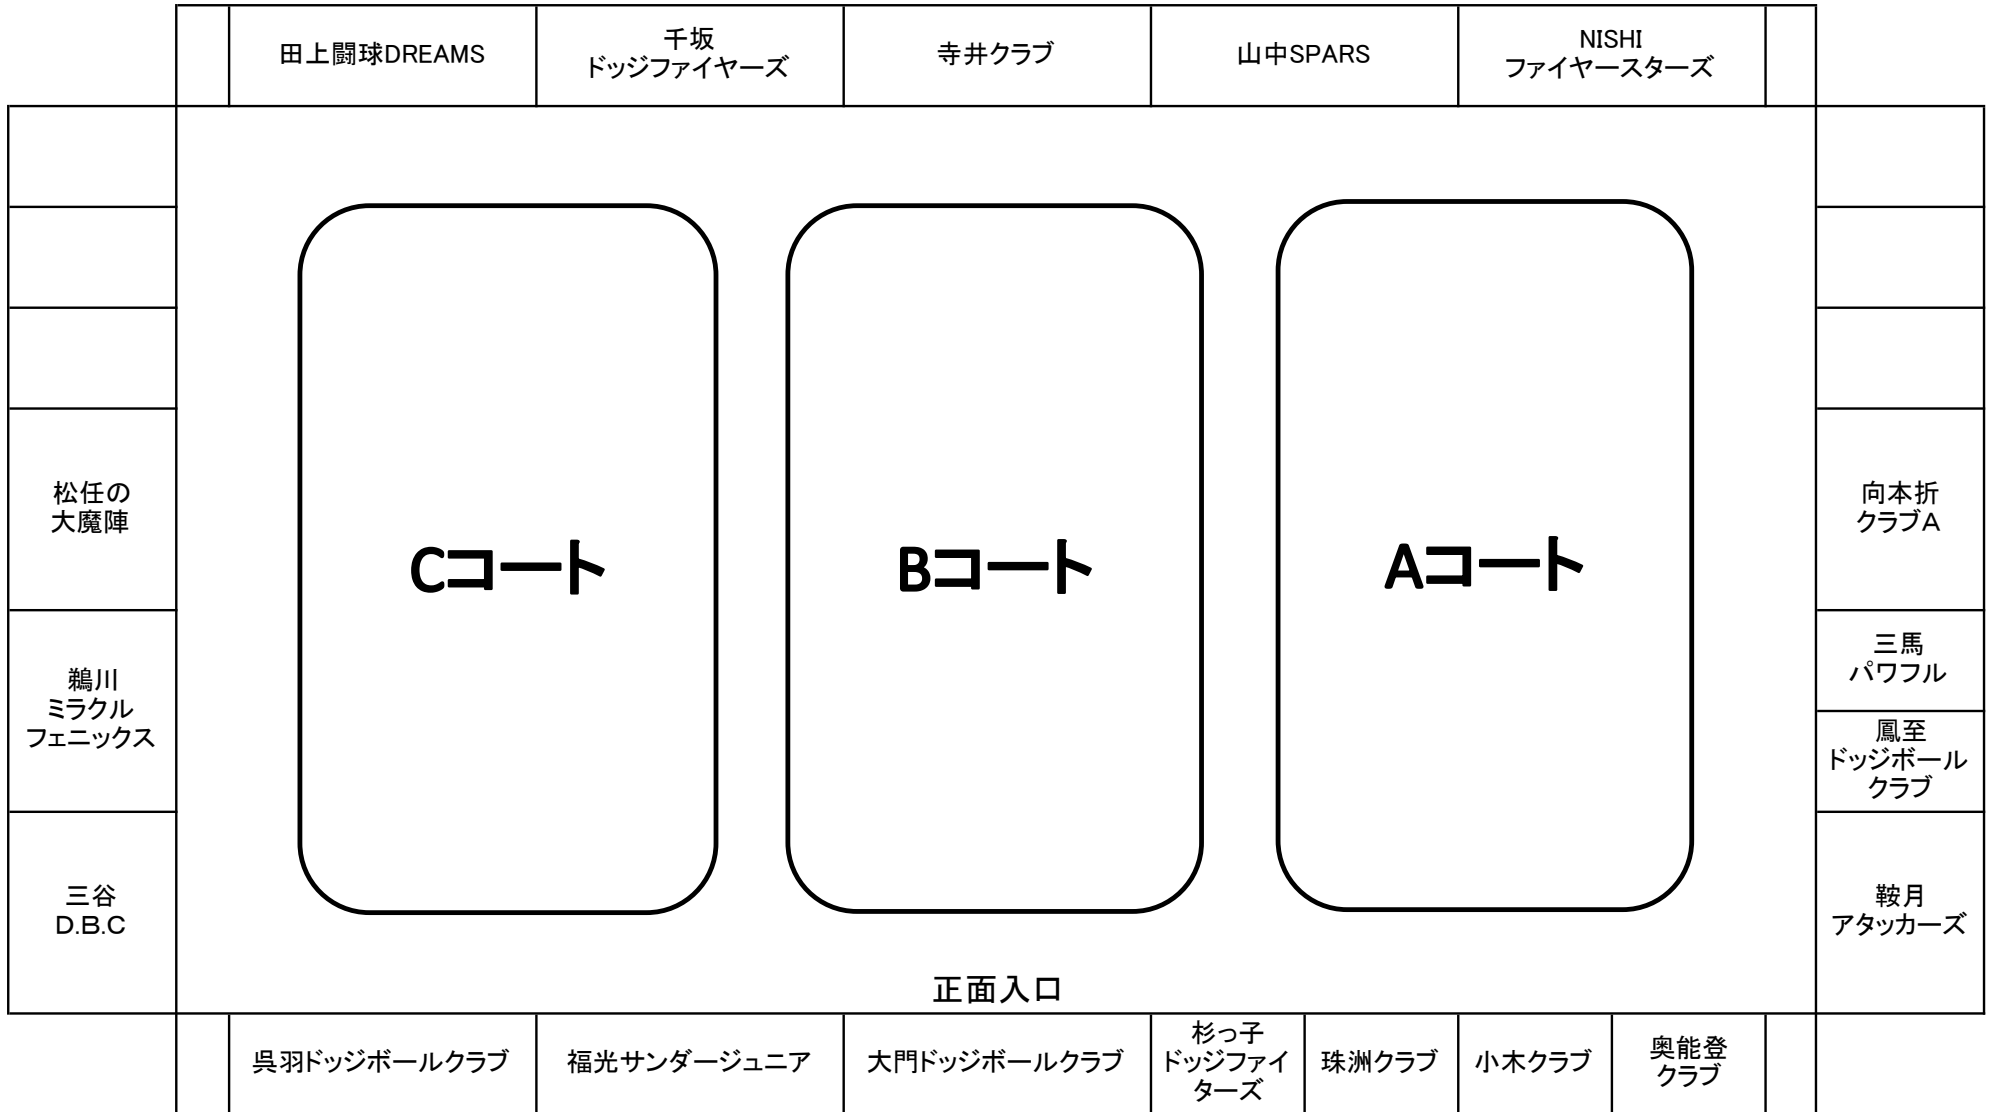

金沢総合体育館座席図

入 口
ホ ー ル