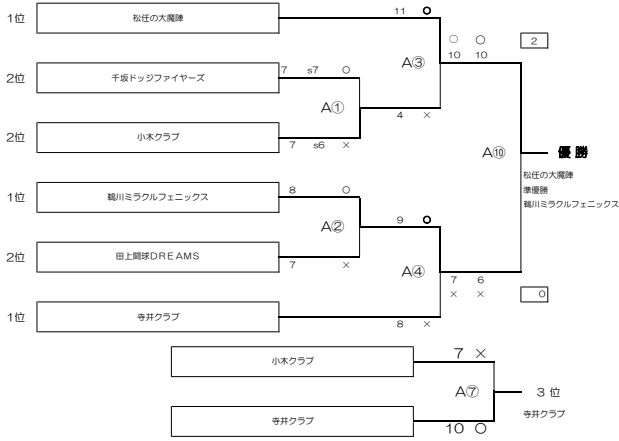

決勝トーナメント

レギュラーの部

※各リーグの1・2位が進出、抽選を行う。

ジュニアの部

※各リーグの1・2位が進出、抽選を行う。

ママさんの部

※各リーグの1位が進出。

親子の部

※各リーグの1・2位が進出。

ミドル親子の部

※各リーグの1・2位が進出。