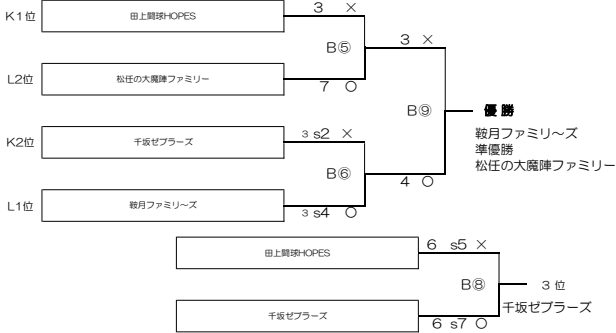

決勝トーナメント

レギュラーの部

※各リーグの1・2位が進出、抽選を行う。

ジュニアの部

※各リーグの1・2位が進出、抽選を行う。

ママさんの部

※各リーグの1位が進出。

親子の部

※各リーグの1・2位が進出。

ミドル親子の部

※各リーグの1・2位が進出。