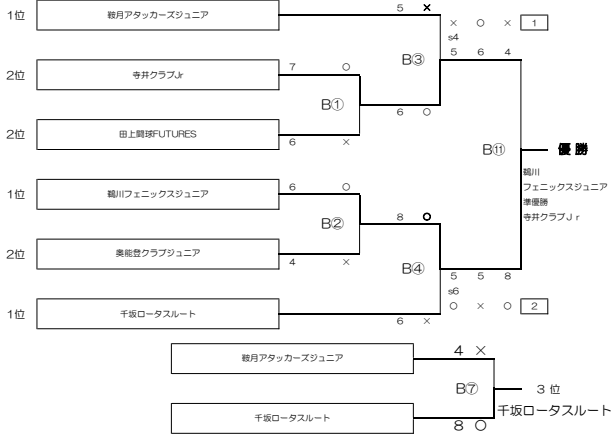

決勝トーナメント

レギュラーの部

※各リーグの1・2位が進出、抽選を行う。

ジュニアの部

※各リーグの1・2位が進出、抽選を行う。

ママさんの部

※各リーグの1位が進出。

親子の部

※各リーグの1・2位が進出。

ミドル親子の部

※各リーグの1・2位が進出。