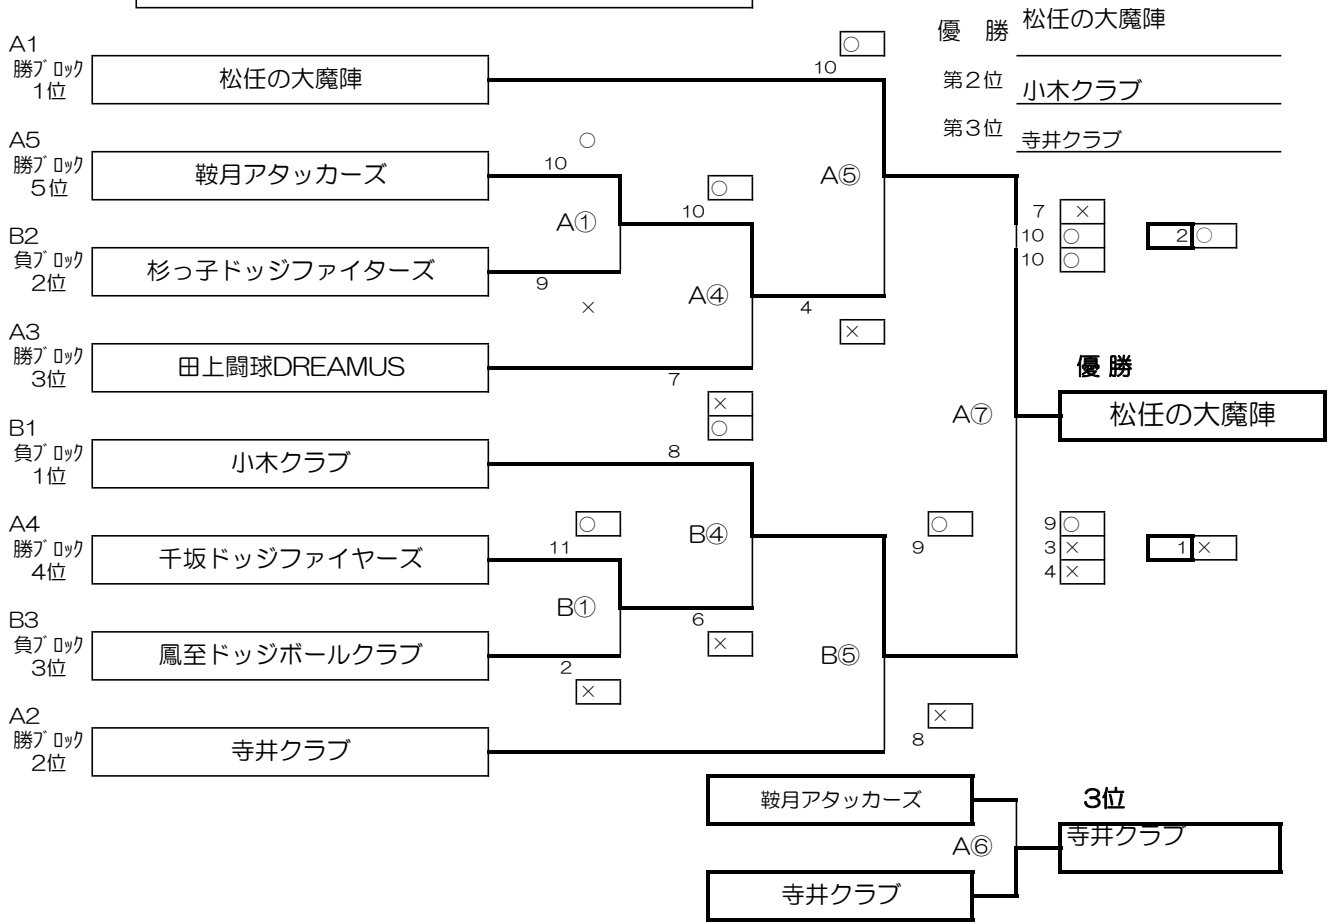

レギュラーの部 決勝トーナメント

予選より勝ブロック5チーム&負ブロック3チーム

ジュニアの部 決勝トーナメント

予選リーグ上位4チーム