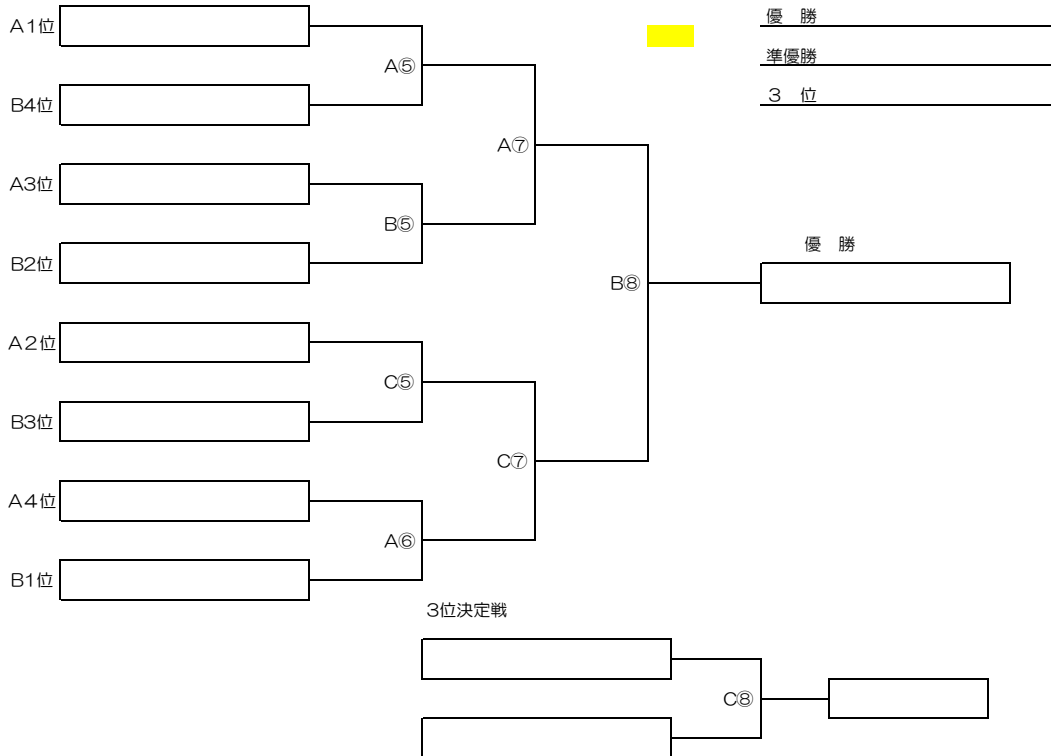

### レギュラーの部 決勝トーナメント

※ 予選リーグ1位～4位のチーム

A1	#REF!
A2	#REF!
B1	#REF!
B2	#REF!
C1	#REF!
C2	#REF!
D1	#REF!
D2	#REF!

### ジュニアの部 決勝トーナメント

※ 予選リーグ1位～4位のチーム

#REF!

A1	#REF!
A2	#REF!
B1	#REF!
C2	#REF!