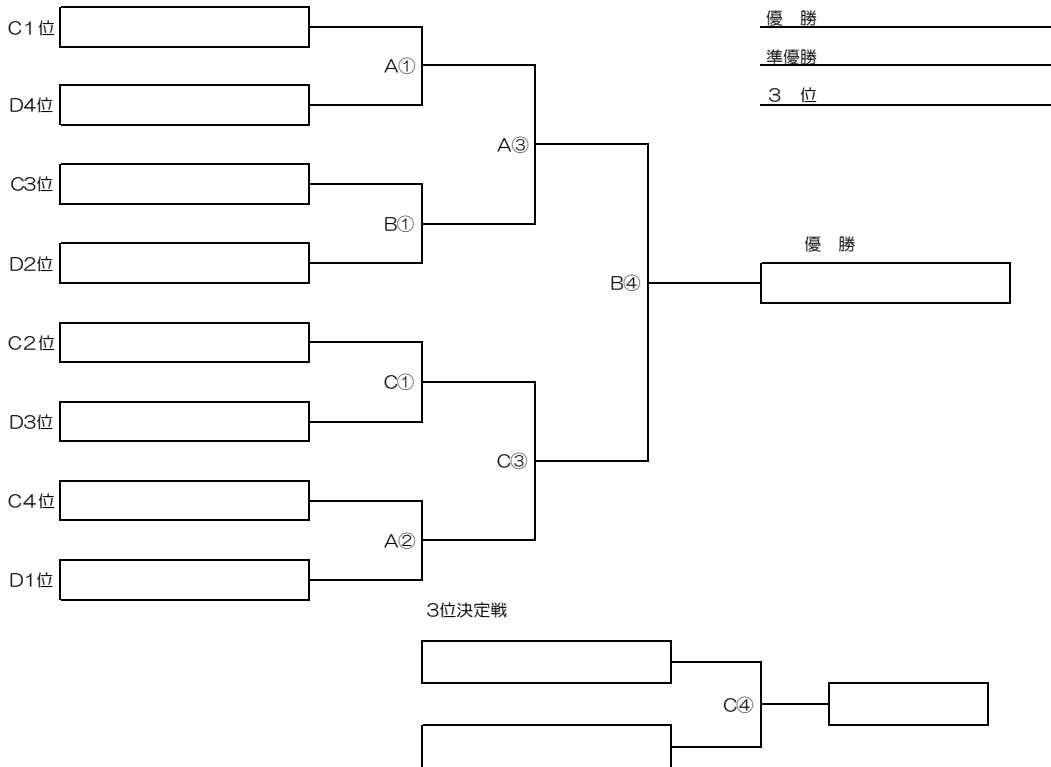

### レギュラーの部 決勝トーナメント

※ 予選リーグ1位～4位のチーム

A1	#REF!
A2	#REF!
B1	#REF!
B2	#REF!
C1	#REF!
C2	#REF!
D1	#REF!
D2	#REF!

### ジュニアの部 決勝トーナメント

※ 予選リーグ1位～4位のチーム

#REF!

A1	#REF!
A2	#REF!
B1	#REF!
C2	#REF!