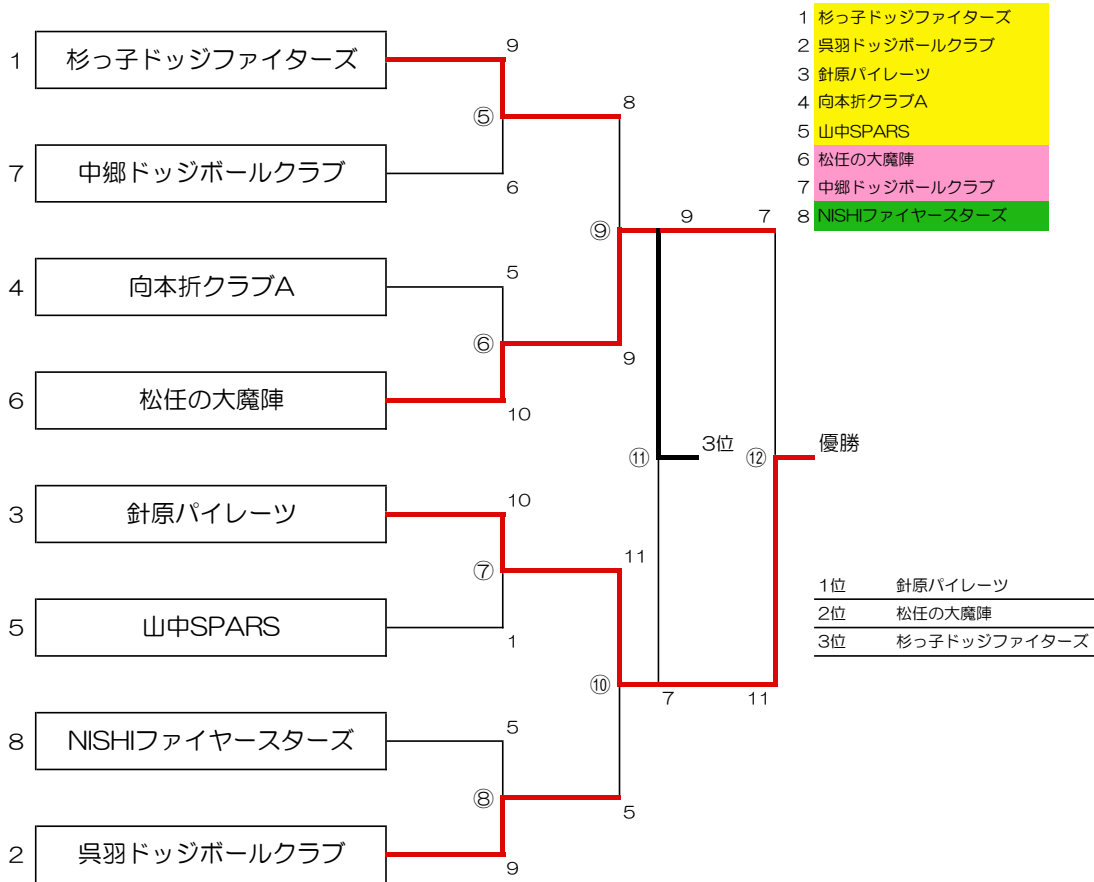

# 最強トーナメント

レギュラーの部 8チーム

※予選1位グループ5チーム、2位グループ上位2チーム、3位グループ上位1チーム が出場できる。

ジュニアの部 4チーム

※各予選リーグ上位2チーム が出場できる。

## グループ交流トーナメント

2位グループ 5位

3位グループ 5位