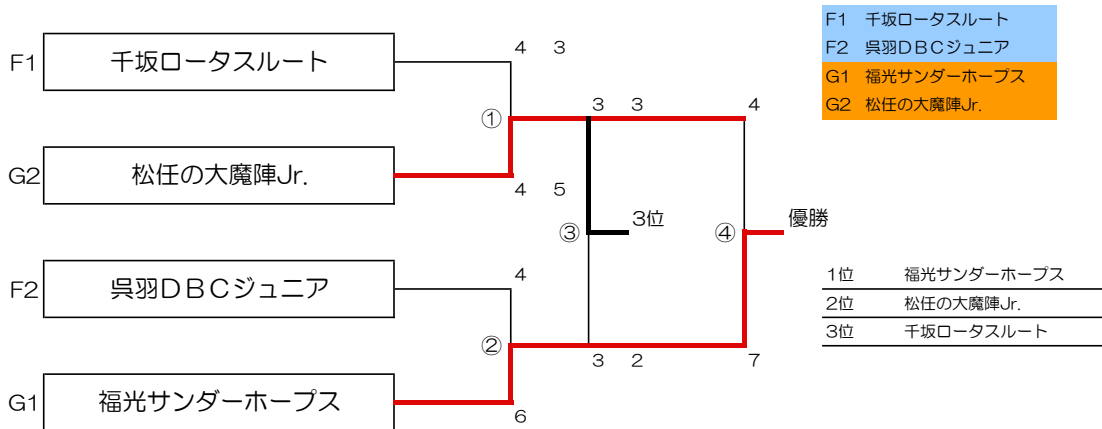

# 最強トーナメント

レギュラーの部 8チーム

※予選1位グループ5チーム、2位グループ上位2チーム、3位グループ上位1チーム が出場できる。

ジュニアの部 4チーム

※各予選リーグ上位2チーム が出場できる。

## グループ交流トーナメント

2位グループ 5位

3位グループ 5位