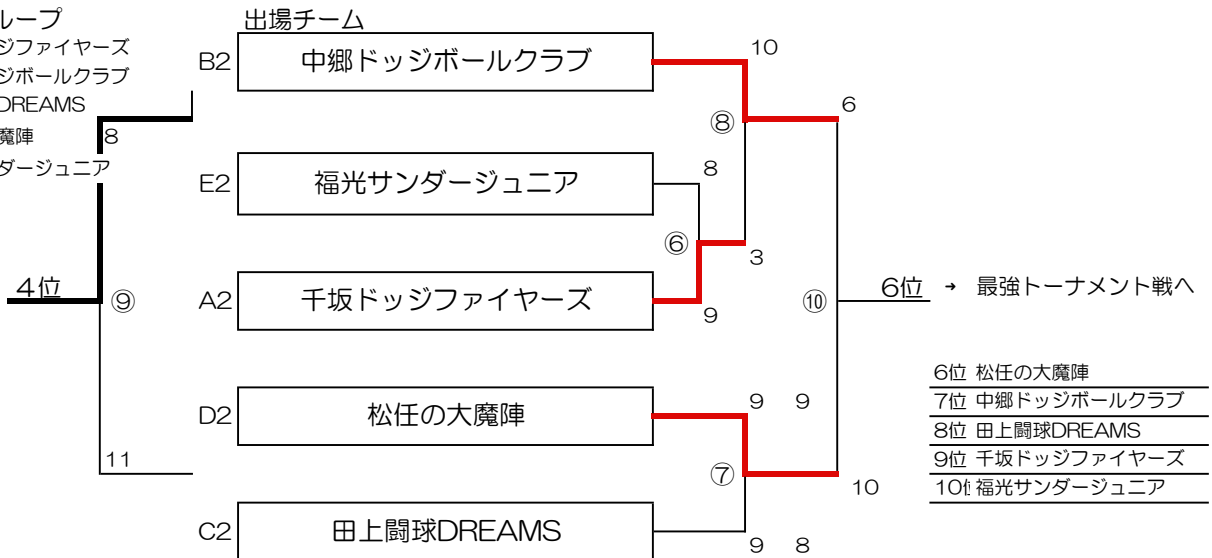

レギュラーの部

予選1位グループ

- A1 山中SPARS
- B1 呉羽ドッジボールクラブ
- C1 杉っ子ドッジファイターズ
- D1 針原パイレーツ
- E1 向本折クラブA

予選2位グループ

- A2 千坂ドッジファイヤーズ
- B2 中郷ドッジボールクラブ
- C2 田上闘球DREAMS
- D2 松任の大魔陣
- E2 福光サンダージュニア

予選3位グループ

- A3 珠洲クラブ
- B3 鶴川ミラクルフェニックス
- C3 NISHIファイヤースターズ
- D3 寺井クラブ
- E3 小木クラブ