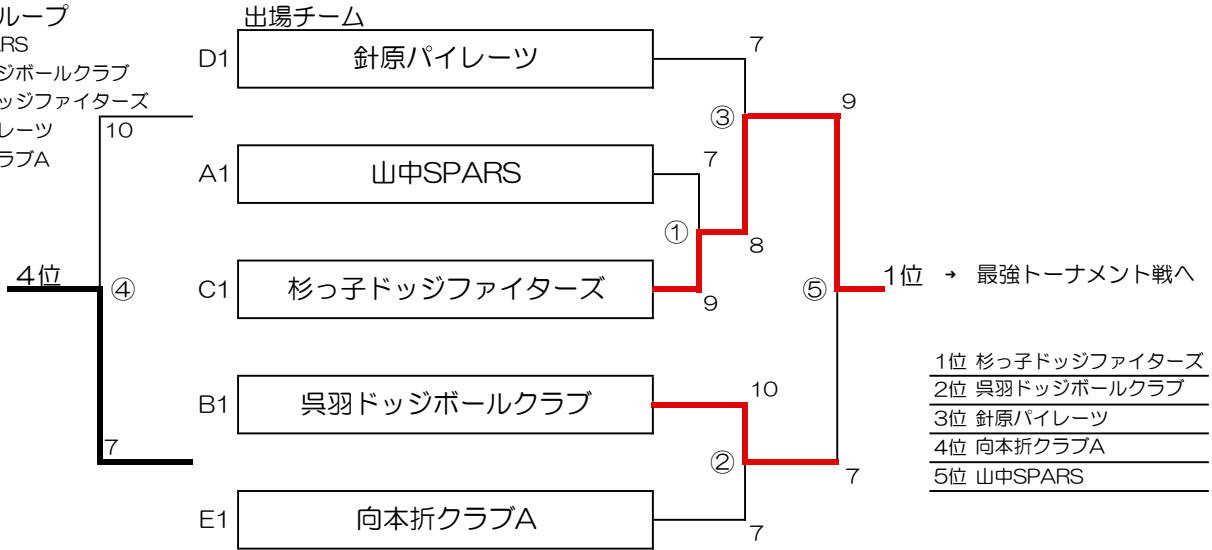

レギュラーの部

予選1位グループ

- A1 山中SPARS
- B1 呉羽ドッジボールクラブ
- C1 杉っ子ドッジファイターズ
- D1 針原パイレーツ
- E1 向本折クラブA

予選2位グループ

- A2 千坂ドッジファイヤーズ
- B2 中郷ドッジボールクラブ
- C2 田上闘球DREAMS
- D2 松任の大魔陣
- E2 福光サンダージュニア

予選3位グループ

- A3 珠洲クラブ
- B3 鶴川ミラクルフェニックス
- C3 NISHIファイヤースターズ
- D3 寺井クラブ
- E3 小木クラブ