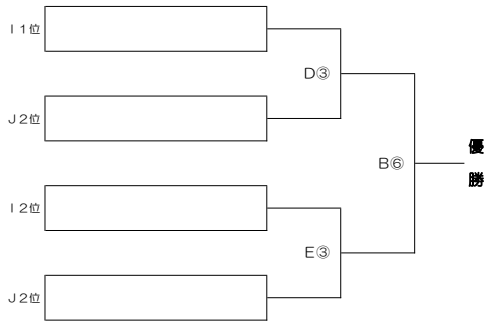

決勝トーナメント

一般の部 (シニア) 各リーグ1・2位が進出

一般女子の部 (シニア) 各リーグ1・2・3・4位が進出し抽選をします

決勝トーナメント

親子の部 各リーグ1・2位が進出し抽選をします

ミドル親子の部 各リーグ1・2位が進出し抽選をします