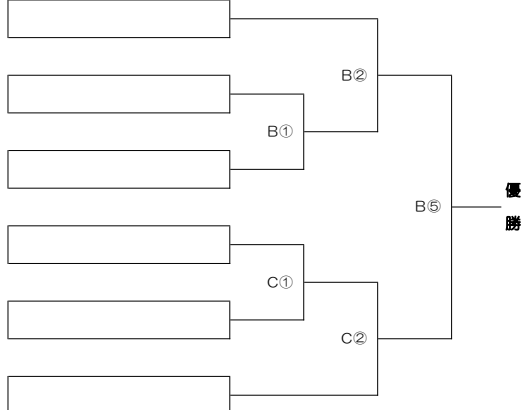

決勝トーナメント

一般の部 (シニア) 各リーグ1・2位が進出

一般女子の部 (シニア) 各リーグ1・2・3・4位が進出し抽選をします

決勝トーナメント

親子の部 各リーグ1・2位が進出し抽選をします

ミドル親子の部 各リーグ1・2位が進出し抽選をします