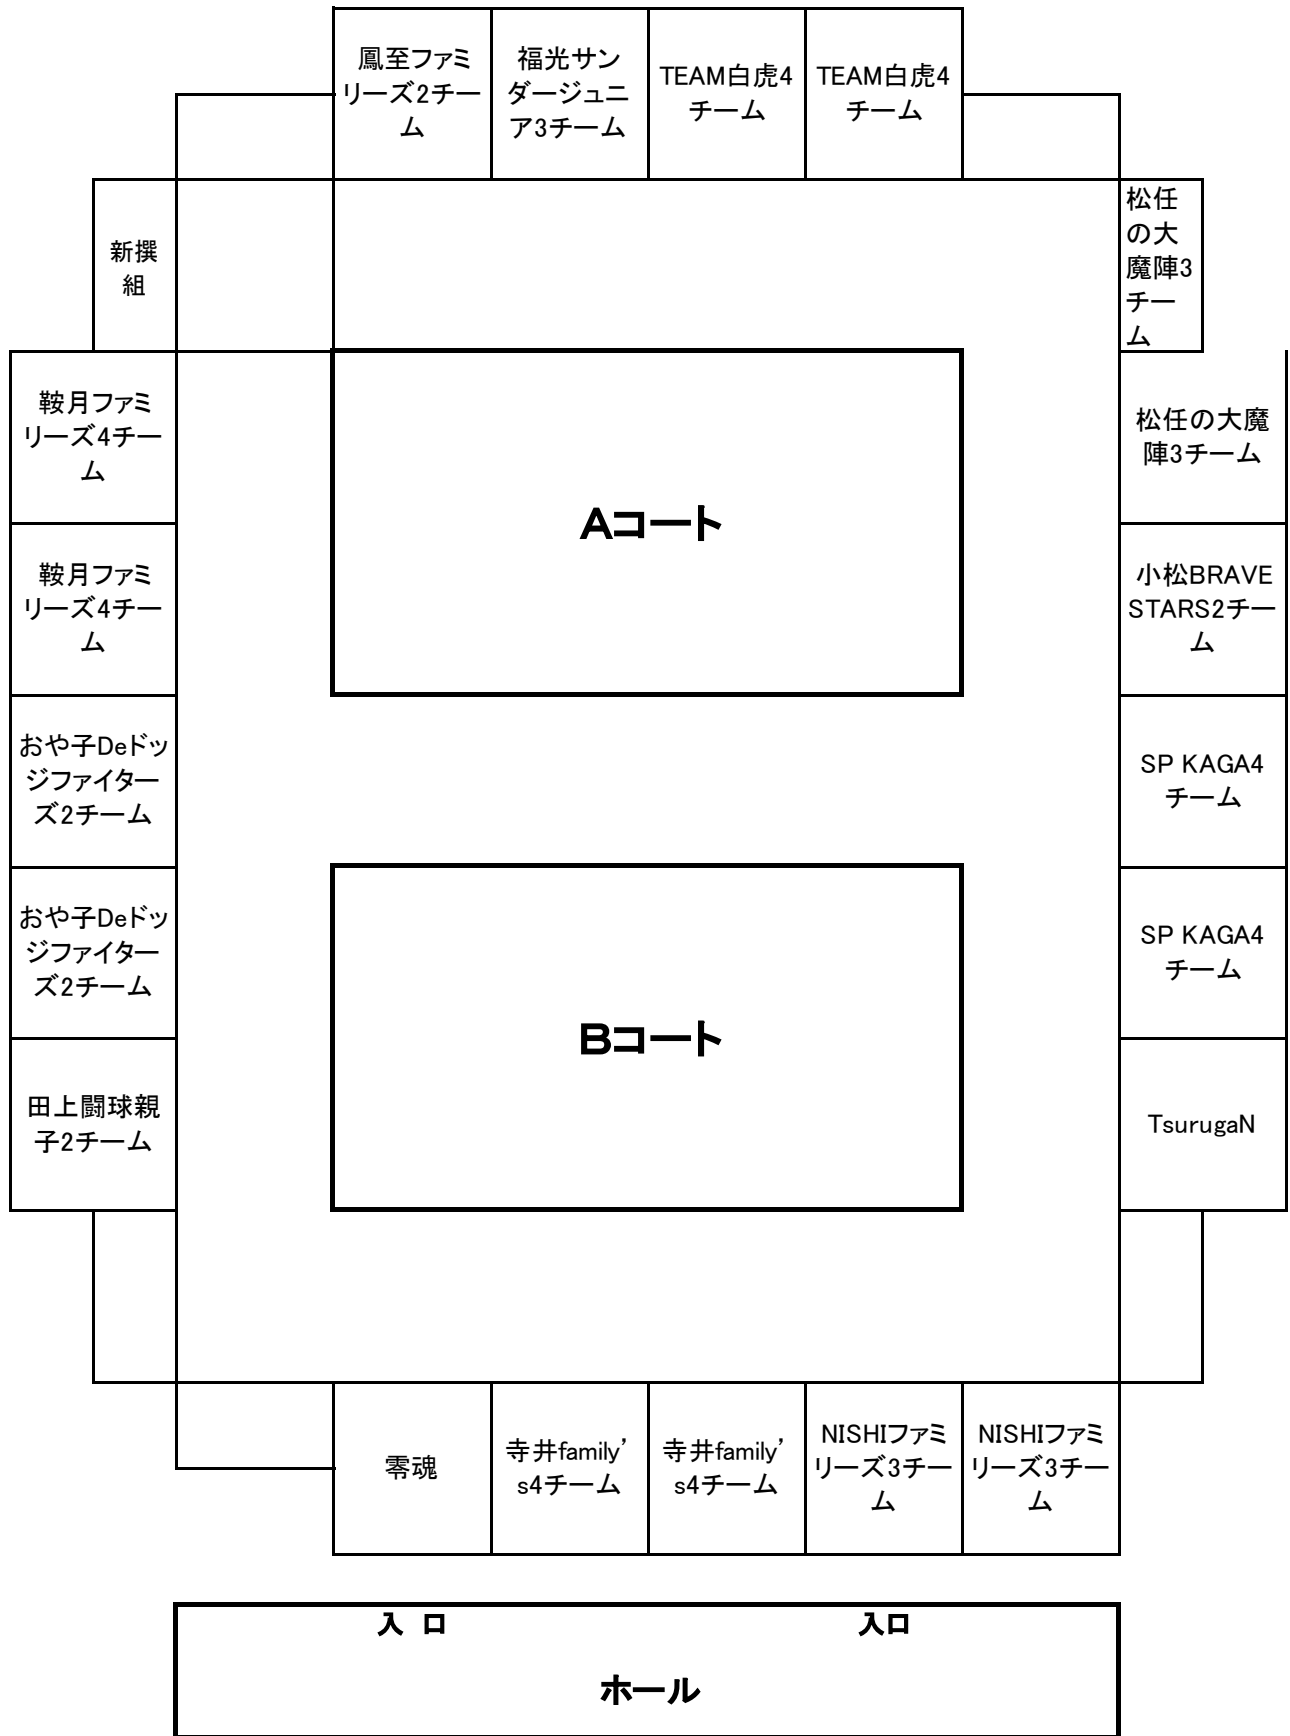

# 松任総合運動公園体育館座席図

正面玄関