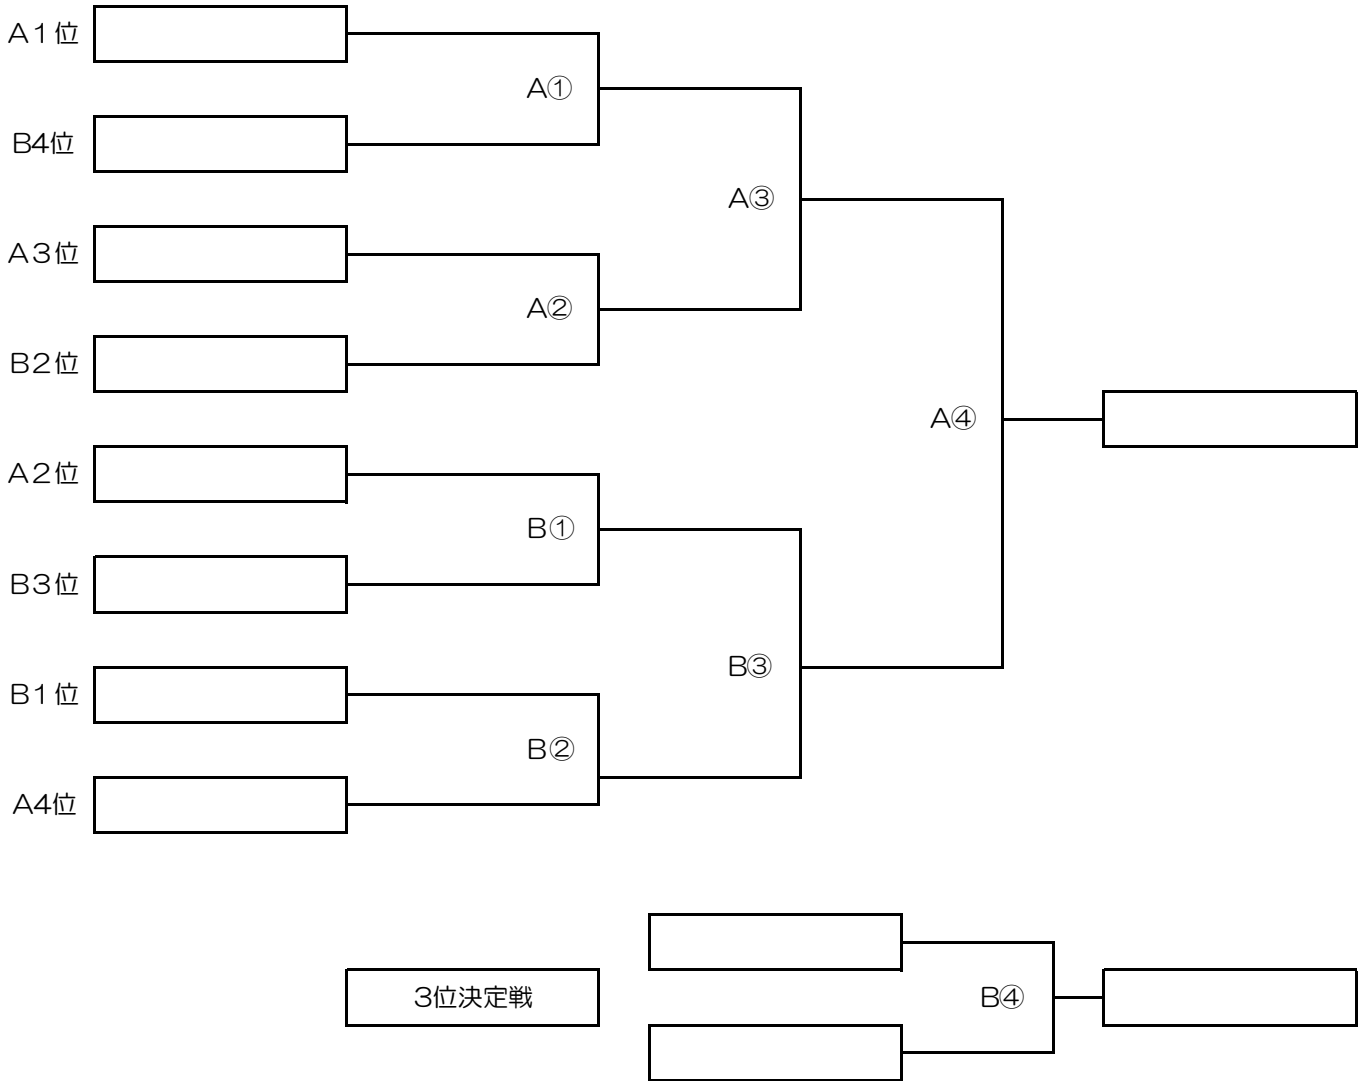

# 決勝トーナメント

D-1の部 8チーム

決勝トーナメントは各リーグ上位4チーム進出とします。

決勝戦は3セットマッチとする。3位決定戦は1セットマッチとします。

優勝 \_\_\_\_\_  
2位 \_\_\_\_\_  
3位 \_\_\_\_\_