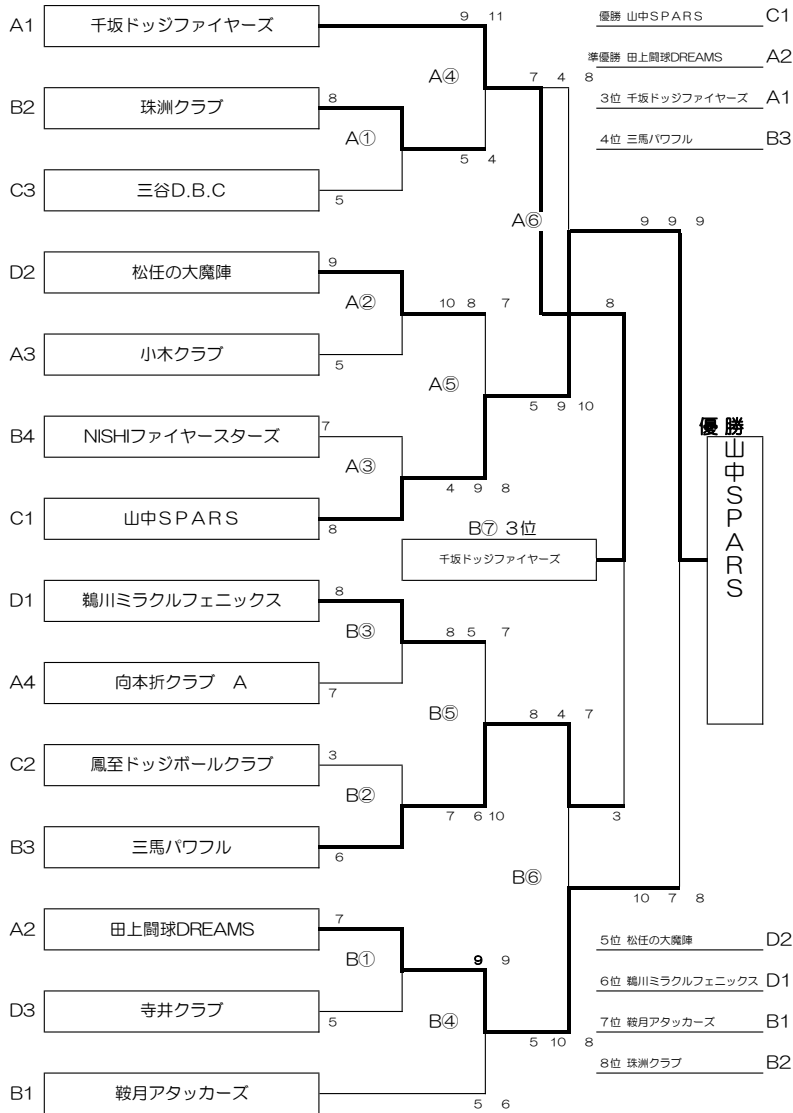

決勝トーナメント

レギュラーの部 14チーム

決勝トーナメントは全チーム進出とします。

決勝トーナメント

ジュニアの部 8チーム

決勝トーナメントは全チーム進出とします。