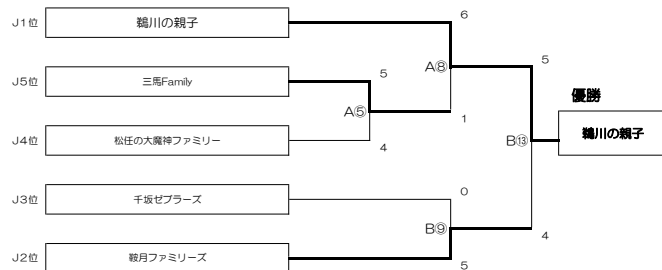

決勝トーナメント

トーナメント表作成

レギュラーの部

- A1 NISHIファイヤースターズ
- A2 種川ミラクルフェニックス
- B1 小木クラブ
- B2 三馬パワフル
- C1 松任の大魔陣
- C2 田上闘球DREAMS

ジュニアの部

- A1 NISHIファイヤースターズ
- A2 種川ミラクルフェニックス
- B1 小木クラブ
- B2 三馬パワフル
- C1 松任の大魔陣
- C2 田上闘球DREAMS

一般男子の部

一般女子の部

- A1 NISHIファイヤースターズ
- A2 種川ミラクルフェニックス
- B1 小木クラブ
- B2 三馬パワフル
- C1 松任の大魔陣
- C2 田上闘球DREAMS

親子の部

- A1 NISHIファイヤースターズ
- A2 種川ミラクルフェニックス
- B1 小木クラブ
- B2 三馬
- C1 松任の大魔陣
- C2 田上闘球DREAMS