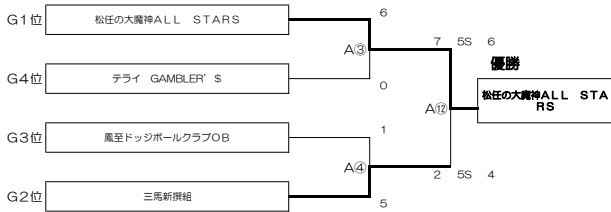

決勝トーナメント

トーナメント表作成

レギュラーの部

- A1 NISHIファイヤースターズ
- A2 種川ミラクルフェニックス
- B1 小木クラブ
- B2 三馬パワフル
- C1 松任の大魔陣
- C2 田上闘球DREAMS

ジュニアの部

- A1 NISHIファイヤースターズ
- A2 種川ミラクルフェニックス
- B1 小木クラブ
- B2 三馬パワフル
- C1 松任の大魔陣
- C2 田上闘球DREAMS

一般男子の部

一般女子の部

- A1 NISHIファイヤースターズ
- A2 種川ミラクルフェニックス
- B1 小木クラブ
- B2 三馬パワフル
- C1 松任の大魔陣
- C2 田上闘球DREAMS

親子の部

- A1 NISHIファイヤースターズ
- A2 種川ミラクルフェニックス
- B1 小木クラブ
- B2 三馬
- C1 松任の大魔陣
- C2 田上闘球DREAMS