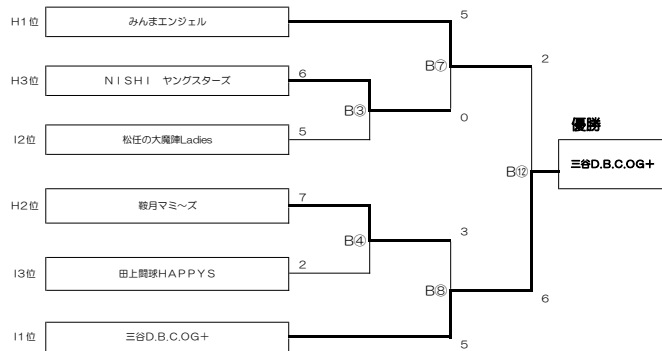

決勝トーナメント

トーナメント表作成

レギュラーの部

- A1 NISHIファイヤースターズ
- A2 種川ミラクルフェニックス
- B1 小木クラブ
- B2 三馬パワフル
- C1 松任の大魔陣
- C2 田上闘球DREAMS

ジュニアの部

- A1 NISHIファイヤースターズ
- A2 種川ミラクルフェニックス
- B1 小木クラブ
- B2 三馬パワフル
- C1 松任の大魔陣
- C2 田上闘球DREAMS

一般男子の部

一般女子の部

- A1 NISHIファイヤースターズ
- A2 種川ミラクルフェニックス
- B1 小木クラブ
- B2 三馬パワフル
- C1 松任の大魔陣
- C2 田上闘球DREAMS

親子の部

- A1 NISHIファイヤースターズ
- A2 種川ミラクルフェニックス
- B1 小木クラブ
- B2 三馬
- C1 松任の大魔陣
- C2 田上闘球DREAMS