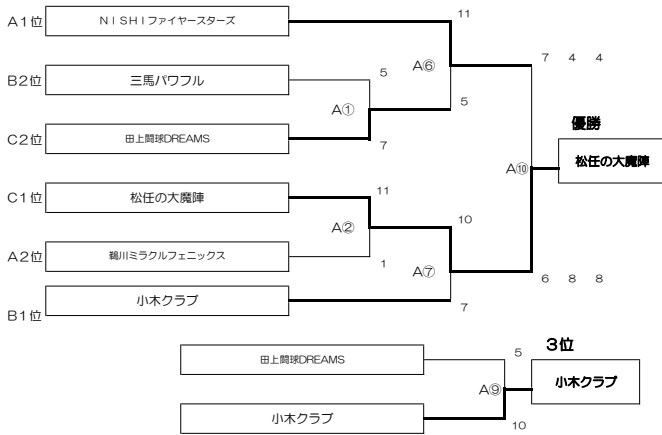

決勝トーナメント

トーナメント表作成

レギュラーの部

- A1 NISHIファイヤースターズ
- A2 種川ミラクルフェニックス
- B1 小木クラブ
- B2 三馬パワフル
- C1 松任の大魔陣
- C2 田上闘球DREAMS

ジュニアの部

- A1 NISHIファイヤースターズ
- A2 種川ミラクルフェニックス
- B1 小木クラブ
- B2 三馬パワフル
- C1 松任の大魔陣
- C2 田上闘球DREAMS

一般男子の部

一般女子の部

- A1 NISHIファイヤースターズ
- A2 種川ミラクルフェニックス
- B1 小木クラブ
- B2 三馬パワフル
- C1 松任の大魔陣
- C2 田上闘球DREAMS

親子の部

- A1 NISHIファイヤースターズ
- A2 種川ミラクルフェニックス
- B1 小木クラブ
- B2 三馬
- C1 松任の大魔陣
- C2 田上闘球DREAMS