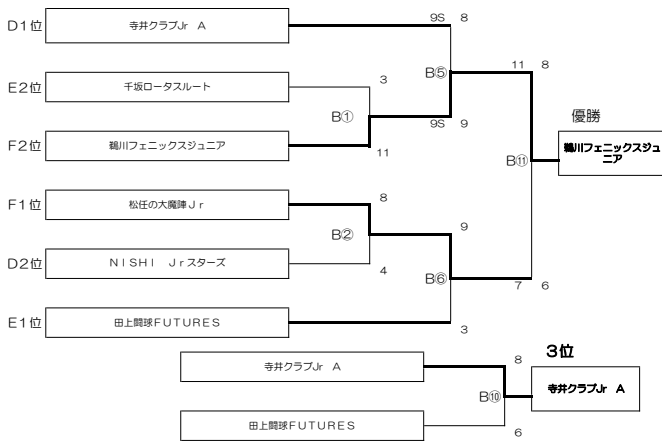

決勝トーナメント

トーナメント表作成

レギュラーの部

- A1 NISHIファイヤースターズ
- A2 種川ミラクルフェニックス
- B1 小木クラブ
- B2 三馬パワフル
- C1 松任の大魔陣
- C2 田上闘球DREAMS

ジュニアの部

- A1 NISHIファイヤースターズ
- A2 種川ミラクルフェニックス
- B1 小木クラブ
- B2 三馬パワフル
- C1 松任の大魔陣
- C2 田上闘球DREAMS

一般男子の部

一般女子の部

- A1 NISHIファイヤースターズ
- A2 種川ミラクルフェニックス
- B1 小木クラブ
- B2 三馬パワフル
- C1 松任の大魔陣
- C2 田上闘球DREAMS

親子の部

- A1 NISHIファイヤースターズ
- A2 種川ミラクルフェニックス
- B1 小木クラブ
- B2 三馬
- C1 松任の大魔陣
- C2 田上闘球DREAMS