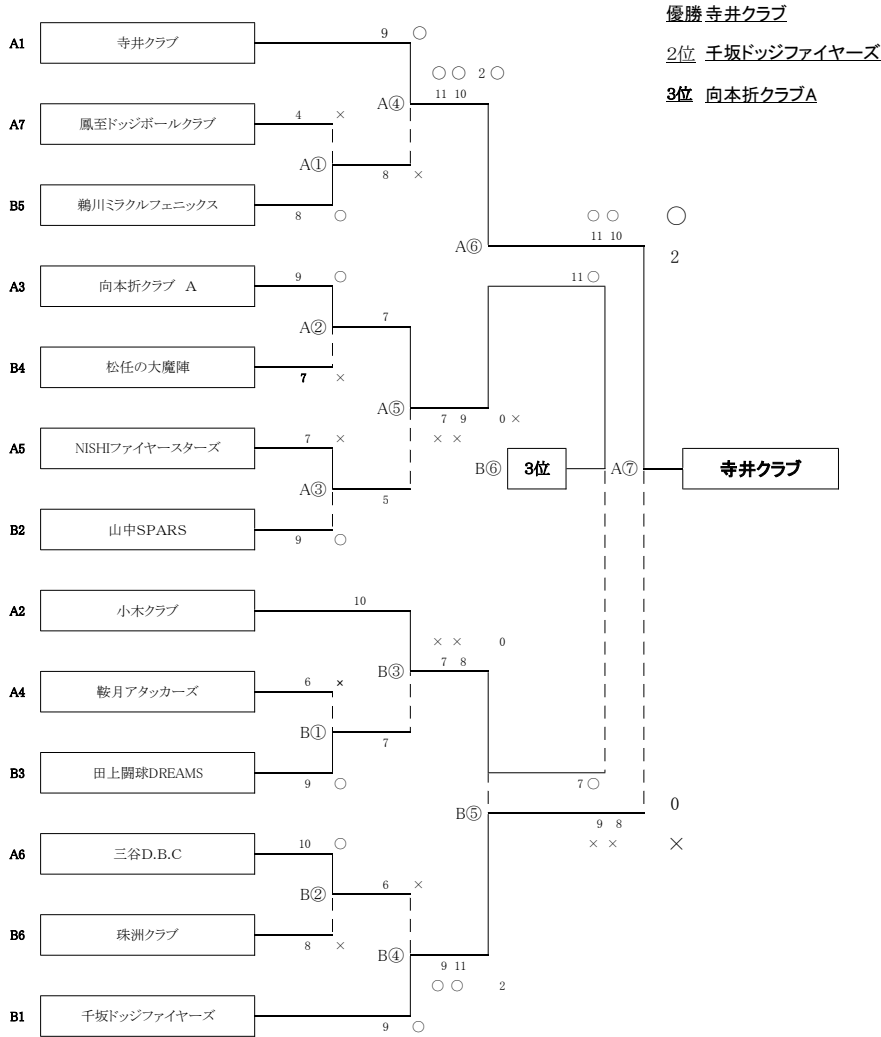

決勝トーナメント

D-1の部 13チーム

決勝トーナメントは全チーム進出とします。

決勝トーナメント

交流の部 7チーム

決勝トーナメントは全チーム進出とします。