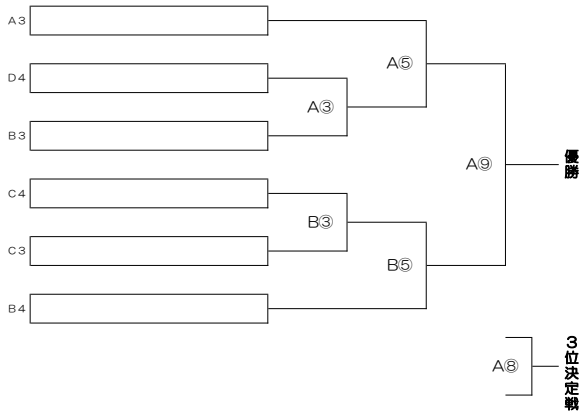

決勝トーナメント 小学生の部

決勝戦は1セットマッチとする

- A1 ##
- A2 ##
- B1 ##
- B2 ##
- C1 ##
- C2 ##
- D1 ##
- D2 ##

決勝トーナメント ジュニアの部

決勝戦は1セットマッチとする

- A1 ##
- A2 ##
- B1 ##
- B2 ##
- C1 ##
- C2 ##
- D1 ##
- D2 ##

決勝トーナメント 一般の部

決勝トーナメント パパさんの部

決勝トーナメント 親子の部

決勝トーナメント ミドル親子の部