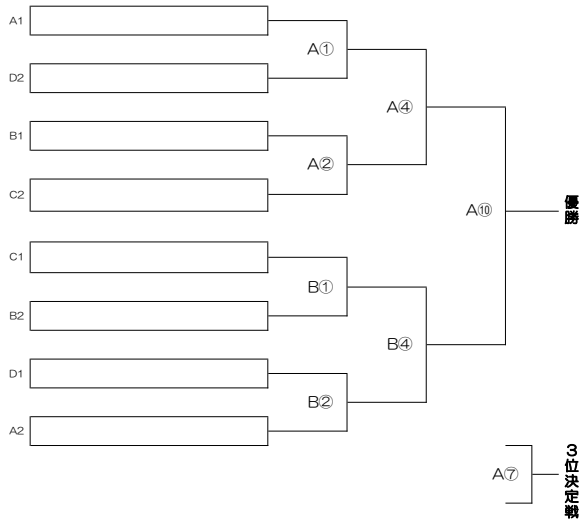

決勝トーナメント 小学生の部

決勝戦は1セットマッチとする

- A1 ##
- A2 ##
- B1 ##
- B2 ##
- C1 ##
- C2 ##
- D1 ##
- D2 ##

決勝トーナメント ジュニアの部

決勝戦は1セットマッチとする

- A1 ##
- A2 ##
- B1 ##
- B2 ##
- C1 ##
- C2 ##
- D1 ##
- D2 ##

決勝トーナメント 一般の部

決勝トーナメント パパさんの部

決勝トーナメント 親子の部

決勝トーナメント ミドル親子の部