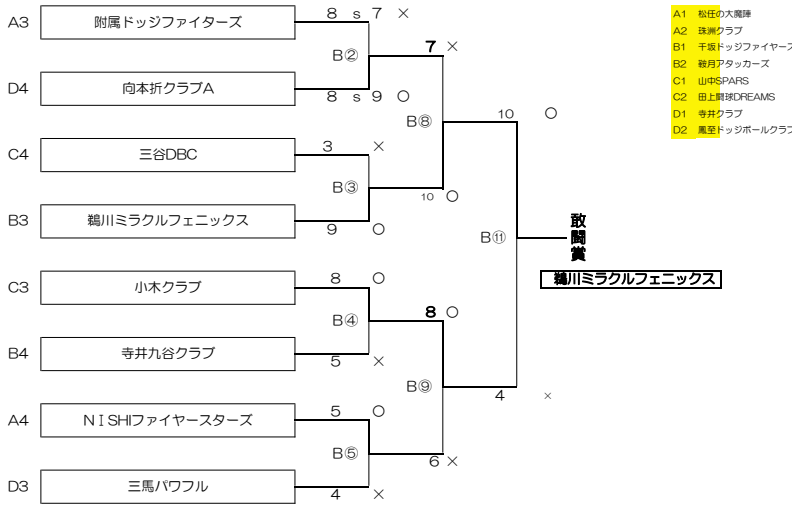

交流トーナメント

レギュラーの部 予選リーグ3・4位