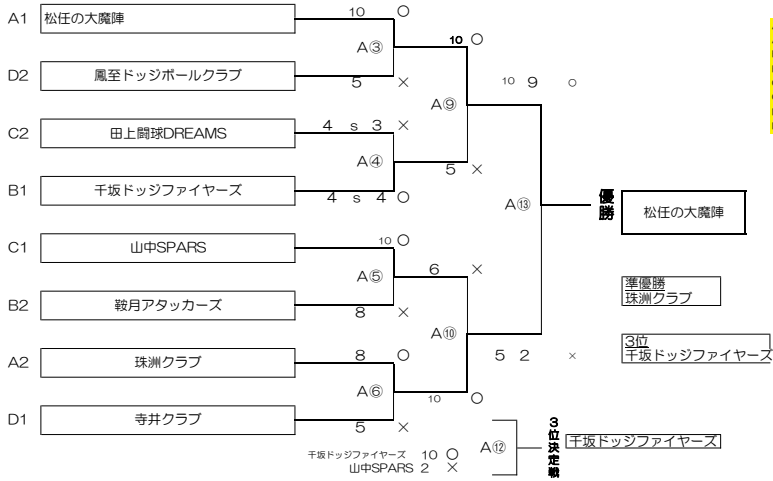

決勝トーナメント

レギュラーの部 予選リーグ1・2位

トーナメント表作成