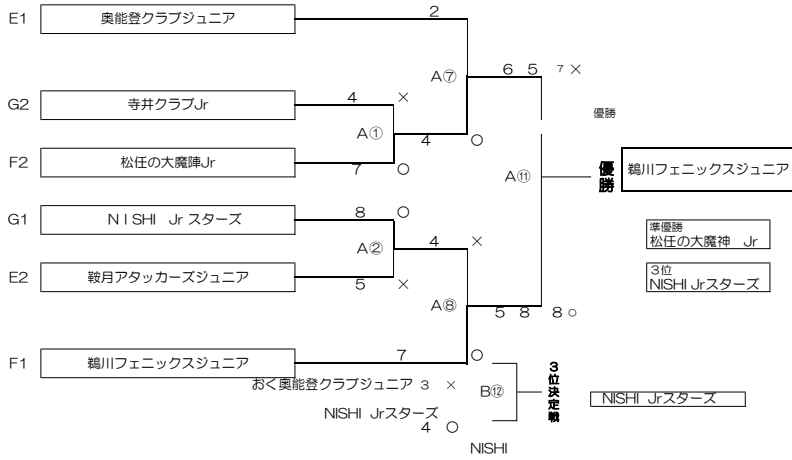

- A1 松任の大魔神
- A2 珠洲クラブ
- B1 千坂ドッジファイヤーズ
- B2 鞍月アタッカーズ
- C1 山中SPARS
- C2 田上蹴球DREAMS
- D1 寺井クラブ
- D2 鳳至ドッジボールクラブ

ジュニアの部 予選リーグ1・2位