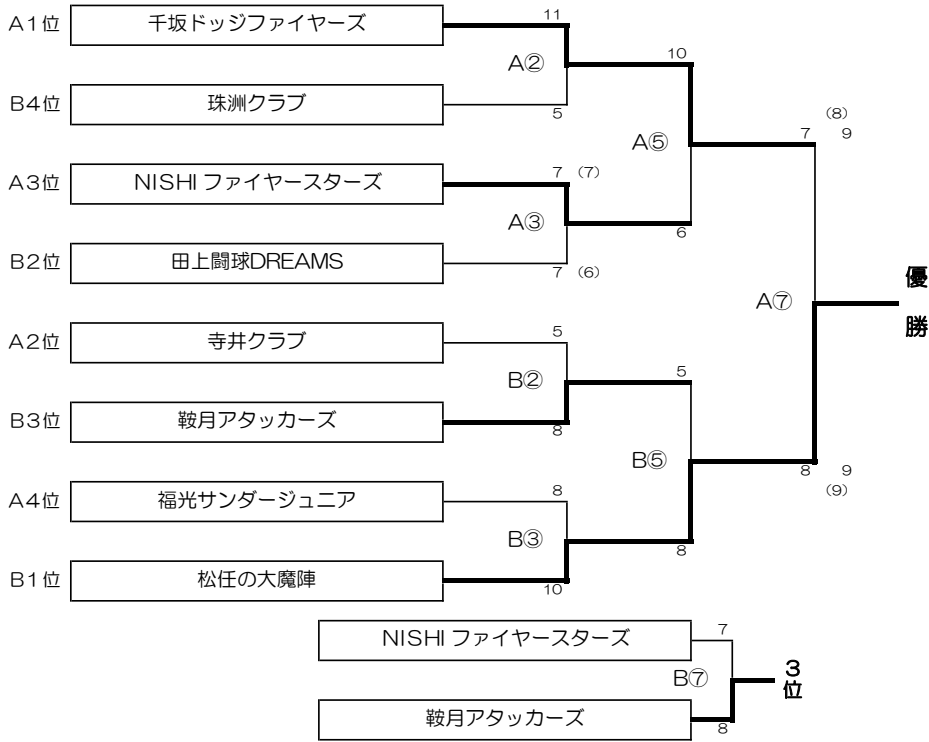

決勝トーナメント

- A1 千坂ドッジファイヤーズ
- A2 寺井クラブ
- B1 松任の大魔陣
- B2 田上闘球DREAMS
- C1 田上闘球FUTURES
- C2 千坂ロータスルート
- D1 松任の大魔陣Jr
- D2 NISHI Jrスターズ

- A1 千坂ドッジファイヤーズ
- A2 寺井クラブ
- B1 松任の大魔陣
- B2 田上闘球DREAMS
- C1 田上闘球FUTURES
- C2 千坂ロータスルート

ジュニアの部 決勝トーナメント

- A1 千坂ドッジファイヤーズ
- A2 寺井クラブ
- B1 松任の大魔陣
- B2 田上闘球DREAMS
- C1 田上闘球FUTURES
- C2 千坂ロータスルート