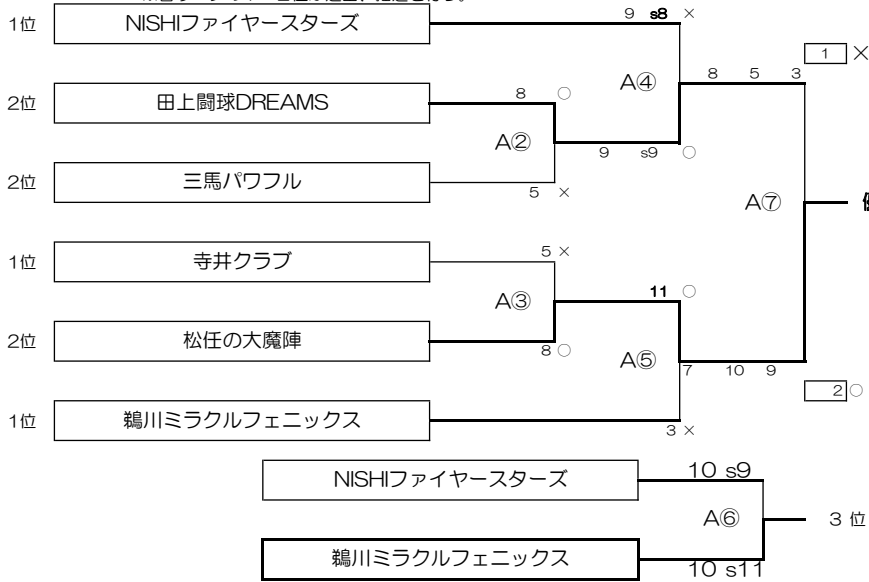

決勝トーナメント

レギュラーの部

※各リーグの1・2位が進出、抽選を行う。

トーナメント表作成

ジュニアの部

※各リーグの1・2位が進出、抽選を行う。

親子の部

※各リーグの1・2位が進出。試合順の変更が有。

一般の部

優勝 三馬新撰組

ママさんの部

優勝 寺井P.P.J