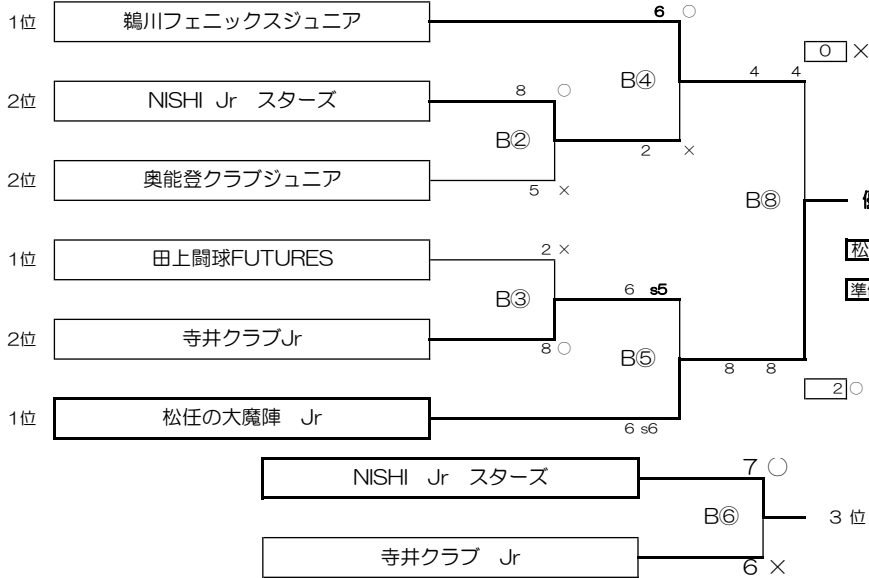

決勝トーナメント

レギュラーの部

※各リーグの1・2位が進出、抽選を行う。

トーナメント表作成

ジュニアの部

※各リーグの1・2位が進出、抽選を行う。

親子の部

※各リーグの1・2位が進出。試合順の変更が有。

一般の部

優勝 三馬新撰組

ママさんの部

優勝 寺井P.P.J