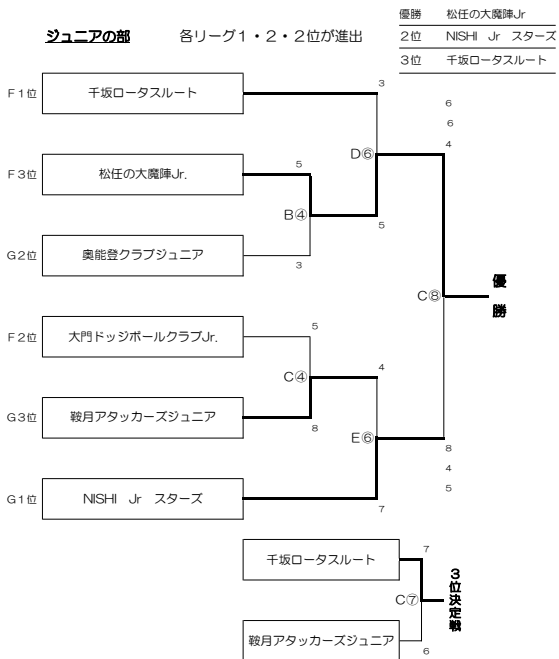

決勝トーナメント

レギュラーの部

各リーグ1・2位が進出し抽選をします

- C1位
- C2位
- C3位
- D1位
- D2位
- D3位

- A1 ##
- A2 ##
- B1 ##
- B2 ##
- C1 鞍月ア
- C2 杉っ子

決勝トーナメント

ジュニアの部

各リーグ1・2・2位が進出

- A1 ##
- A2 ##
- B1 ##
- B2 ##
- C1 鞍月ア
- C2 杉っ子

決勝トーナメント

一般の部 (ヤング)

全チーム進出