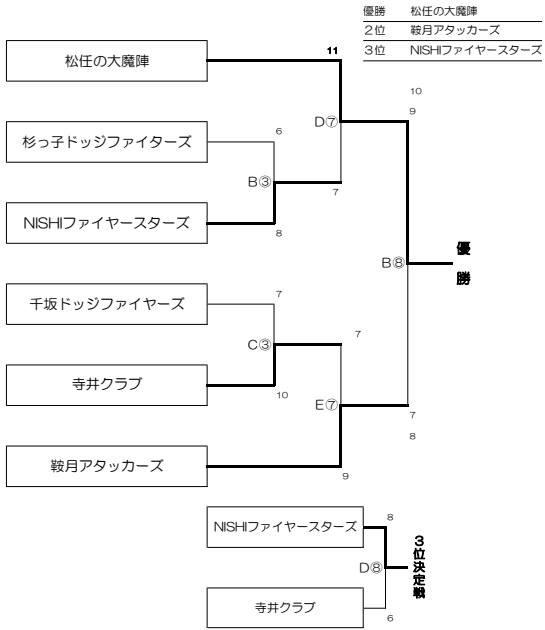

決勝トーナメント

レギュラーの部

各リーグ1・2位が進出し抽選をします

- C1位
- C2位
- C3位
- D1位
- D2位
- D3位

- A1 ##
- A2 ##
- B1 ##
- B2 ##
- C1 鞍月ア
- C2 杉っ子

決勝トーナメント

ジュニアの部

各リーグ1・2・2位が進出

- A1 ##
- A2 ##
- B1 ##
- B2 ##
- C1 鞍月ア
- C2 杉っ子

決勝トーナメント

一般の部 (ヤング)

全チーム進出