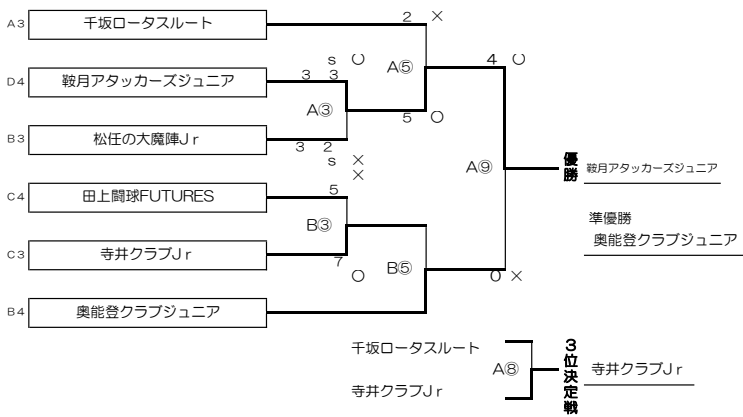

決勝トーナメント 小学生の部

決勝戦は1セットマッチとする

- A1 寺井クラブ
- A2 松任の大魔陣
- B1 千坂ドッジファイヤーズ
- B2 珠洲クラブ
- C1 鞍月アタッカーズ
- C2 NISHIファイヤースターズ
- D1 福光サンダージュニア
- D2 三谷D. B. C

決勝トーナメント ジュニアの部

決勝戦は1セットマッチとする

- A1 寺井クラブ
- A2 松任の大魔陣
- B1 千坂ドッジファイヤーズ
- B2 珠洲クラブ
- C1 鞍月アタッカーズ
- C2 NISHIファイヤースターズ
- D1 福光サンダージュニア
- D2 三谷D. B. C

決勝トーナメント 一般の部

決勝トーナメント パパさんの部

決勝トーナメント 親子の部

決勝トーナメント ミドル親子の部