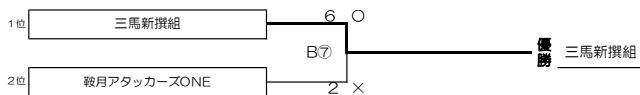

決勝トーナメント 一般の部