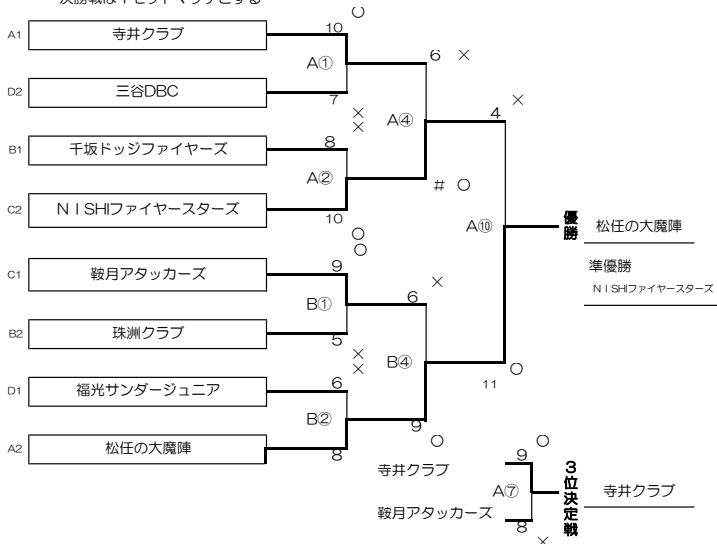

決勝トーナメント 小学生の部

決勝戦は1セットマッチとする

- A1 寺井クラブ
- A2 松任の大魔陣
- B1 千坂ドッジファイヤーズ
- B2 珠洲クラブ
- C1 鞍月アタッカーズ
- C2 NISHIファイヤースターズ
- D1 福光サンダージュニア
- D2 三谷D. B. C

決勝トーナメント ジュニアの部

決勝戦は1セットマッチとする

- A1 寺井クラブ
- A2 松任の大魔陣
- B1 千坂ドッジファイヤーズ
- B2 珠洲クラブ
- C1 鞍月アタッカーズ
- C2 NISHIファイヤースターズ
- D1 福光サンダージュニア
- D2 三谷D. B. C

決勝トーナメント 一般の部

決勝トーナメント パパさんの部

決勝トーナメント 親子の部

決勝トーナメント ミドル親子の部