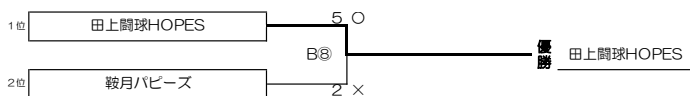

決勝トーナメント パパさんの部