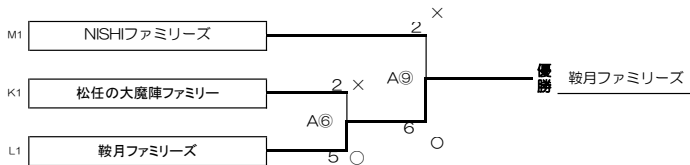

決勝トーナメント 小学生の部

決勝戦は1セットマッチとする

- A1 寺井クラブ
- A2 松任の大魔陣
- B1 千坂ドッジファイヤーズ
- B2 珠洲クラブ
- C1 鞍月アタッカーズ
- C2 NISHIファイヤースターズ
- D1 福光サンダージュニア
- D2 三谷D. B. C

決勝トーナメント ジュニアの部

決勝戦は1セットマッチとする

- A1 寺井クラブ
- A2 松任の大魔陣
- B1 千坂ドッジファイヤーズ
- B2 珠洲クラブ
- C1 鞍月アタッカーズ
- C2 NISHIファイヤースターズ
- D1 福光サンダージュニア
- D2 三谷D. B. C

決勝トーナメント 一般の部

決勝トーナメント パパさんの部

決勝トーナメント 親子の部

決勝トーナメント ミドル親子の部