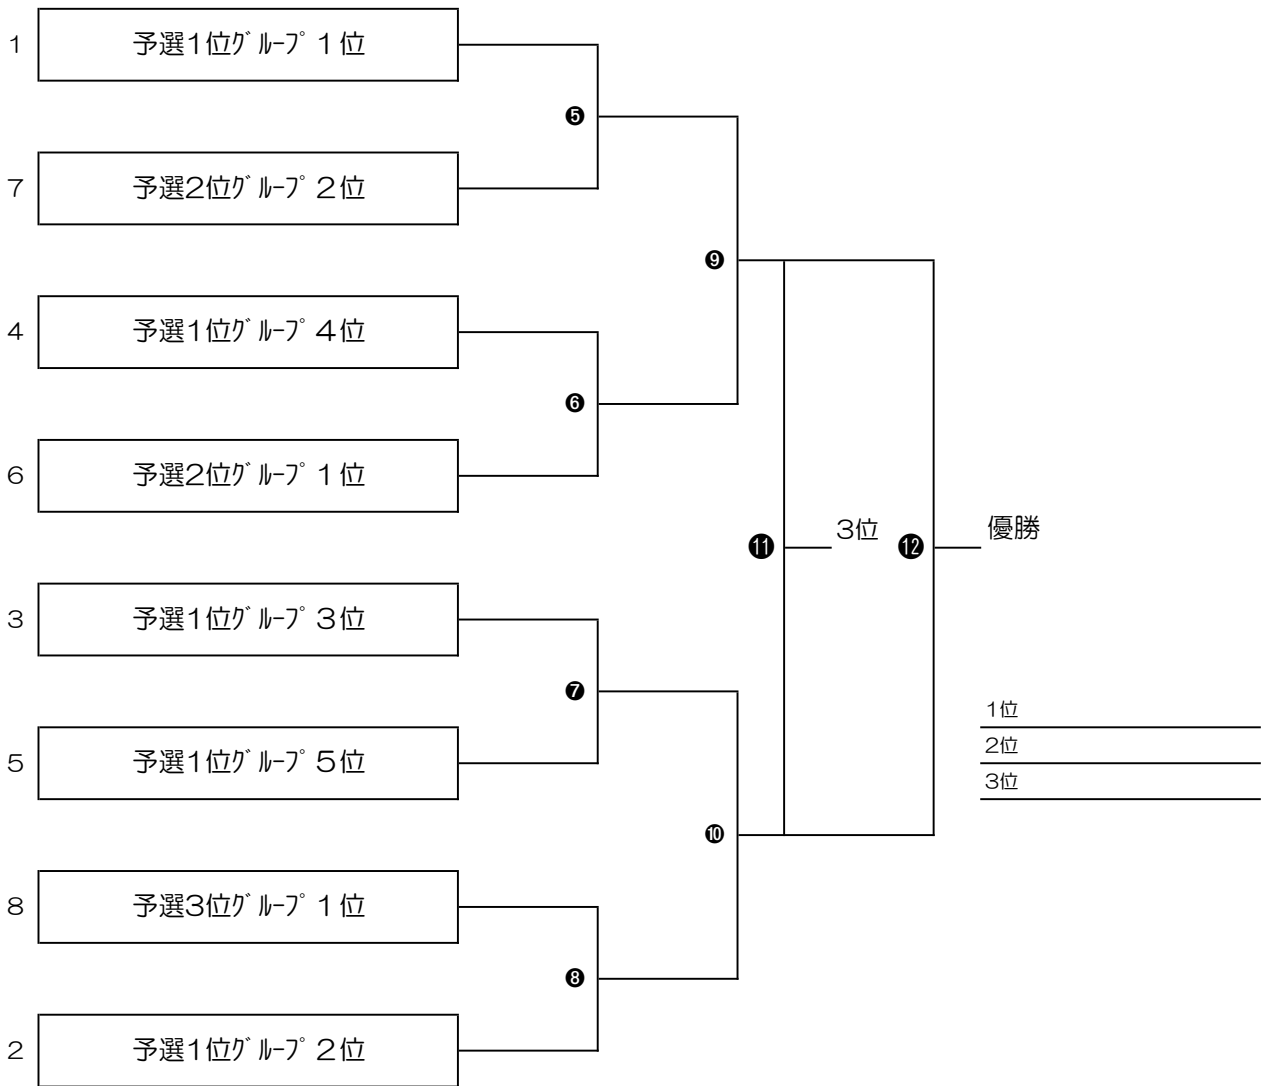

最強トーナメント

レギュラーの部 8チーム

※予選1位グループ5チーム、2位グループ上位2チーム、3位グループ上位1チーム が出場できる。

ジュニアの部 4チーム

※各予選リーグ上位2チーム が出場できる。