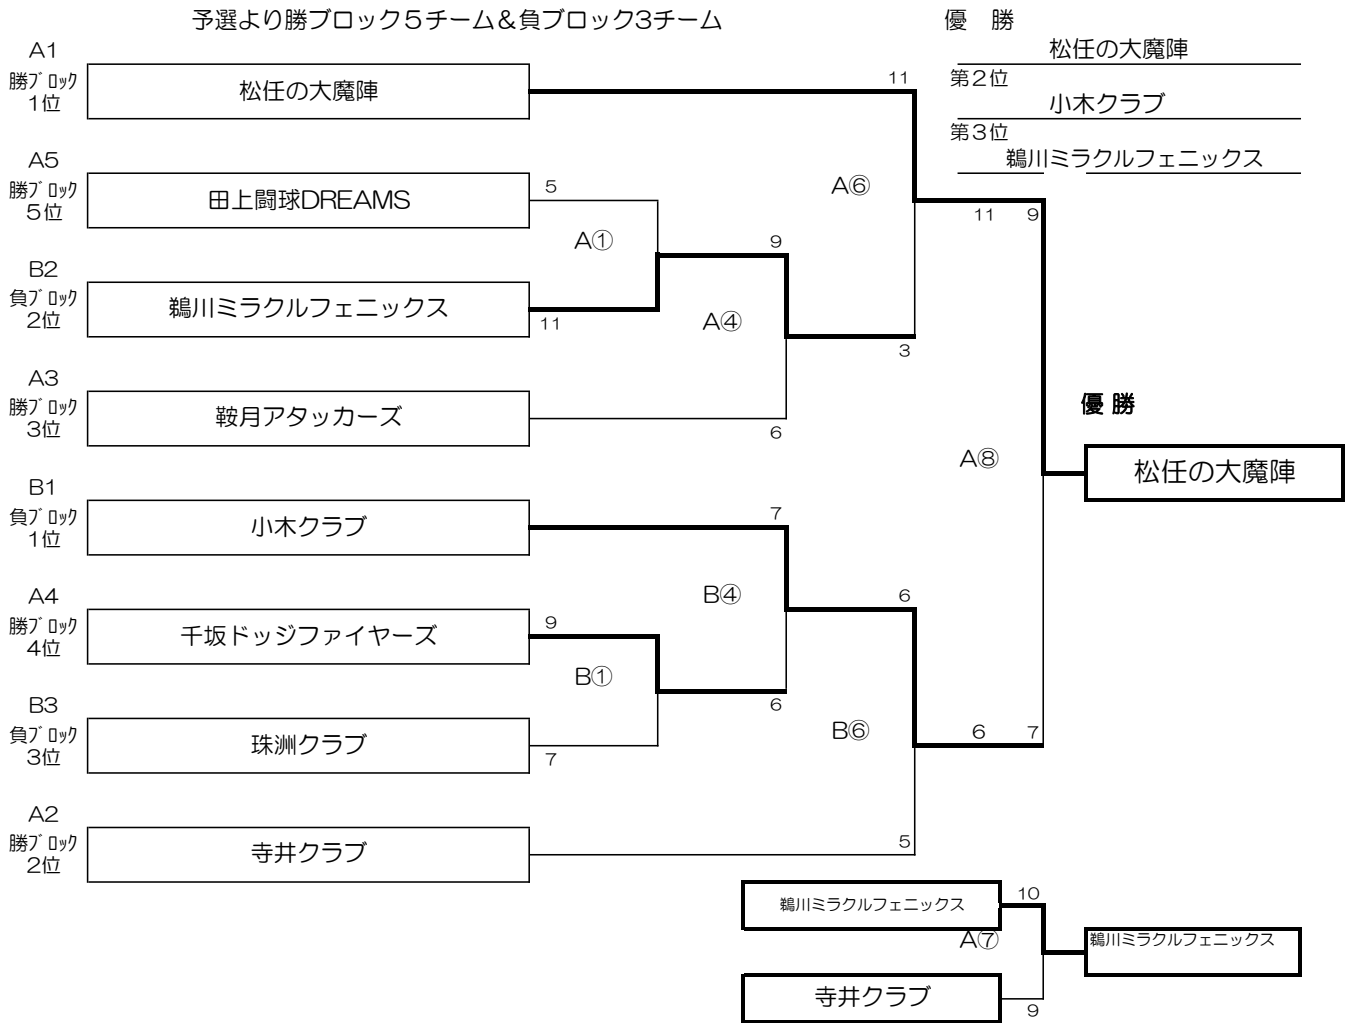

レギュラーの部 決勝トーナメント

予選より勝ブロック5チーム&負ブロック3チーム

ジュニアの部 決勝トーナメント

予選リーグ上位4チーム