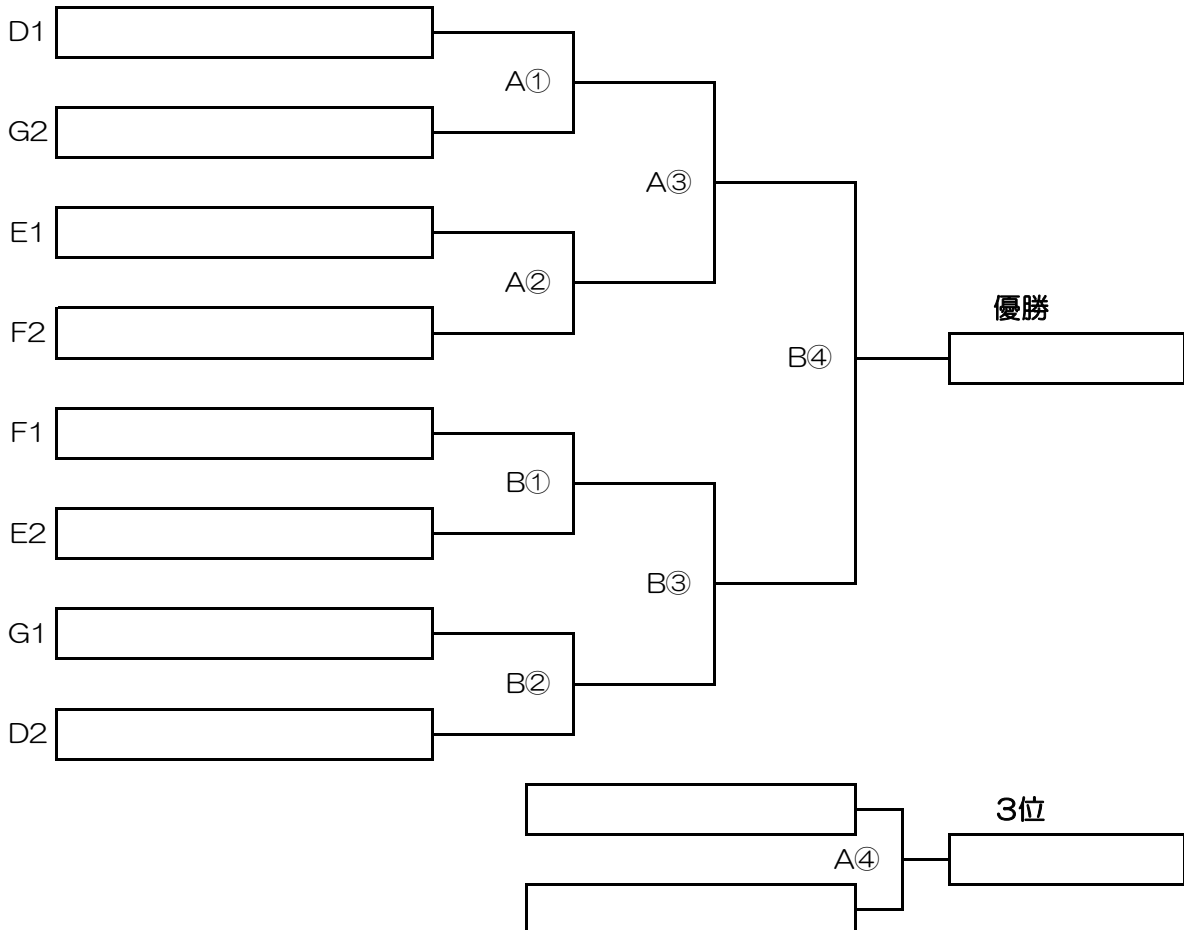

決勝トーナメント レギュラーの部

※ 各リーグの1位・2位それぞれでくじを引きます

決勝トーナメント ジュニアの部

決勝トーナメント シニアの部