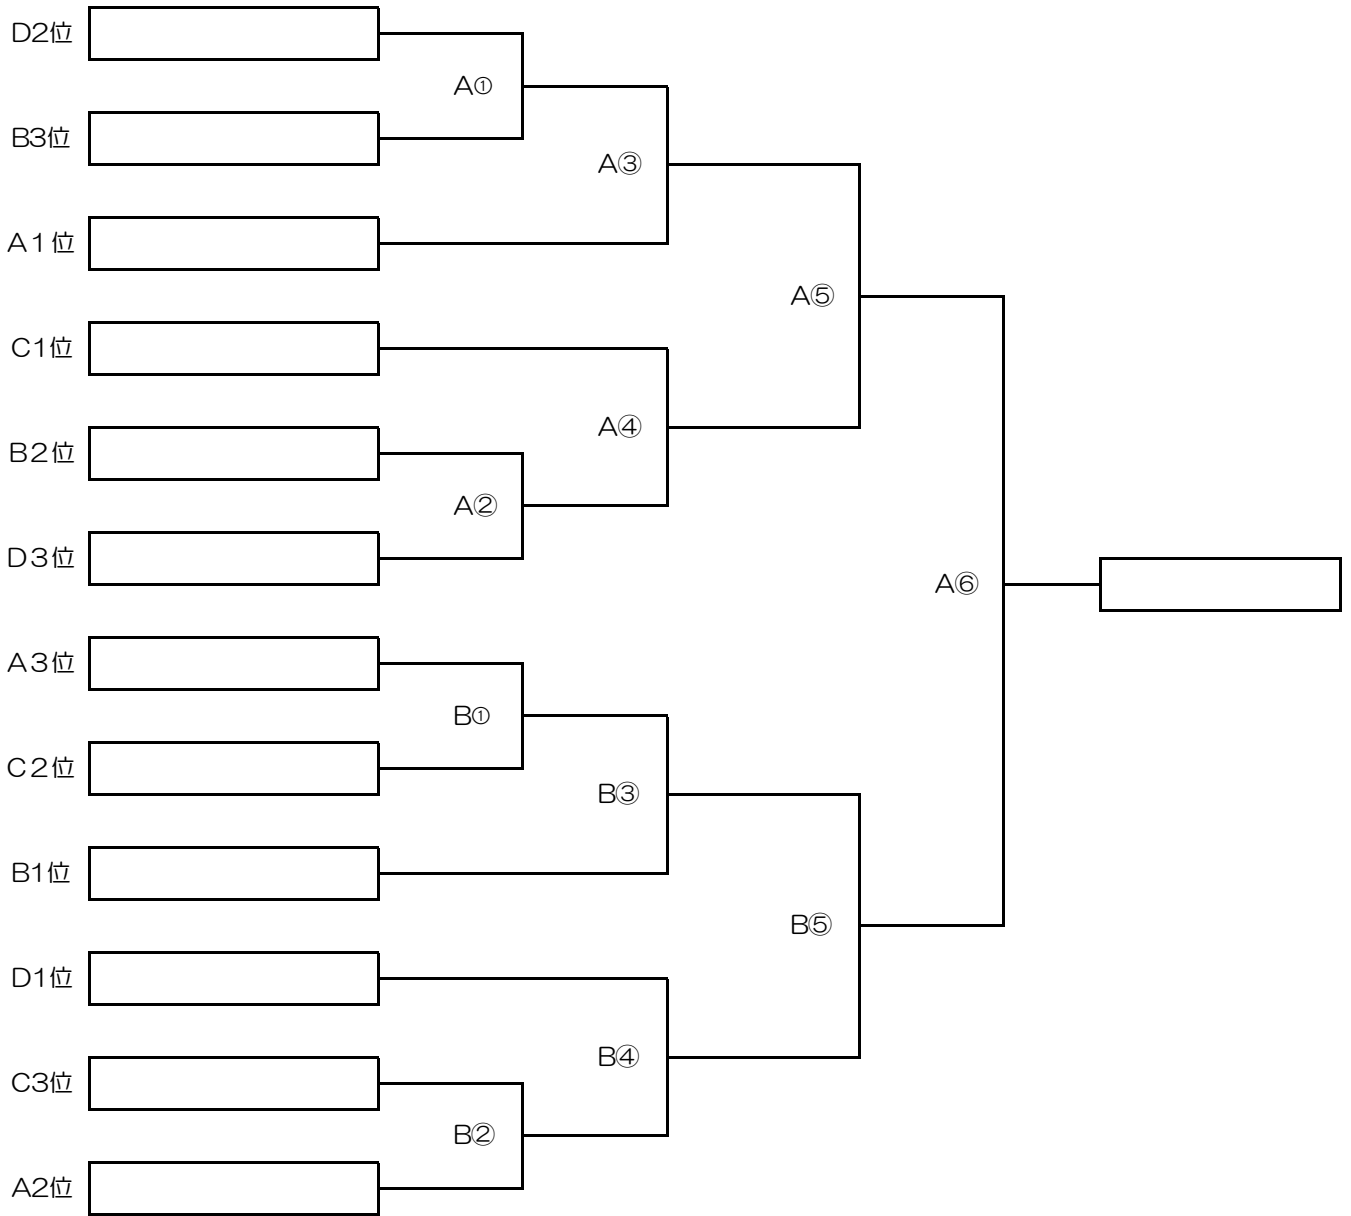

決勝トーナメント

レギュラーの部 12チーム

決勝トーナメントは各リーグ上位3チーム進出とします。

決勝戦は3セットマッチとする。3位決定戦は1セットマッチとします。

優勝

2位 _____

3位 _____
