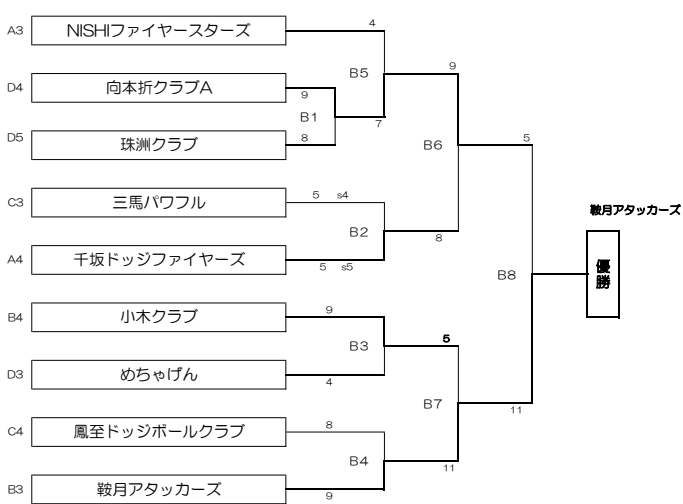

交流トーナメント

レギュラーの部 予選リーグ3・4・5位