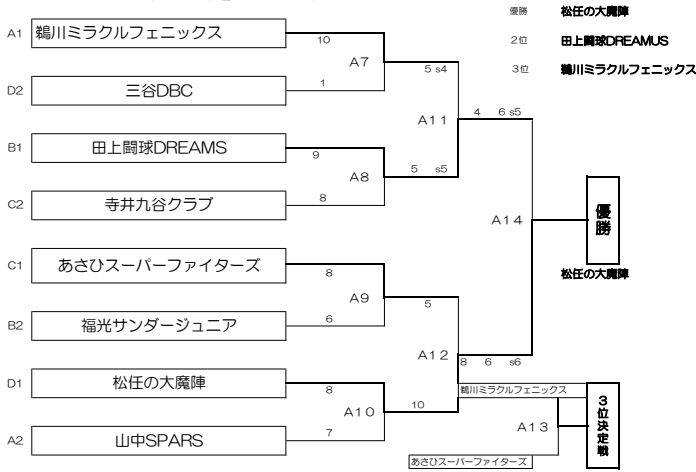

決勝トーナメント

レギュラーの部 予選リーグ1・2位

トーナメント表作成

- A1 鶴川ミラクルフェニ
- A2 山中SPARS
- B1 田上闘球DREAMUS
- B2 福光サンダージュニ
- C1 あさひスーパーファ
- C2 寺井九谷クラブ
- D1 松任の大魔陣
- D2 三谷DBC

ジュニアの部 予選リーグ1・2位

- A1 鶴川ミラクル
- A2 山中SPARS
- B1 田上闘球DREAMUS
- B2 福光サンダー
- C1 あさひスーパ
- C2 寺井九谷クラブ