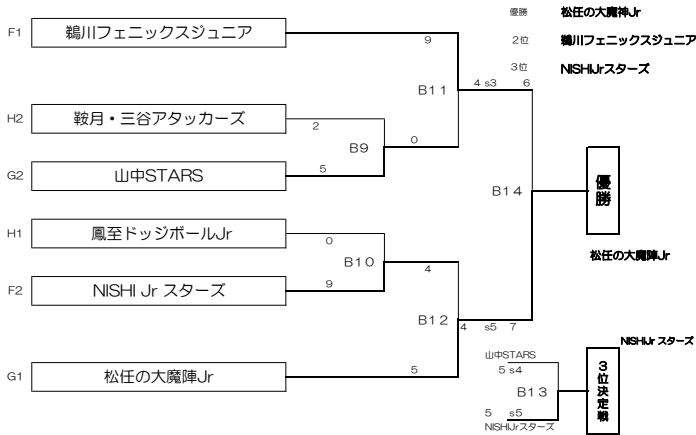

決勝トーナメント

レギュラーの部 予選リーグ1・2位

トーナメント表作成

- A1 鶴川ミラクルフェニ
- A2 山中SPARS
- B1 田上闘球DREAMUS
- B2 福光サンダージュニ
- C1 あさひスーパーファ
- C2 寺井九谷クラブ
- D1 松任の大魔陣
- D2 三谷DBC

ジュニアの部 予選リーグ1・2位

- A1 鶴川ミラクル
- A2 山中SPARS
- B1 田上闘球DREAMUS
- B2 福光サンダー
- C1 あさひスーパ
- C2 寺井九谷クラブ

交流トーナメント

レギュラーの部 予選リーグ3・4・5位

- A1 鶴川ミラクルフェニ
- A2 山中SPARS
- B1 田上闘球DREAMUS
- B2 福光サンダージュニ
- C1 あさひスーパーファ
- C2 寺井九谷クラブ
- D1 松任の大魔陣
- D2 三谷DBC

ジュニアの部 予選リーグ3・4・5位